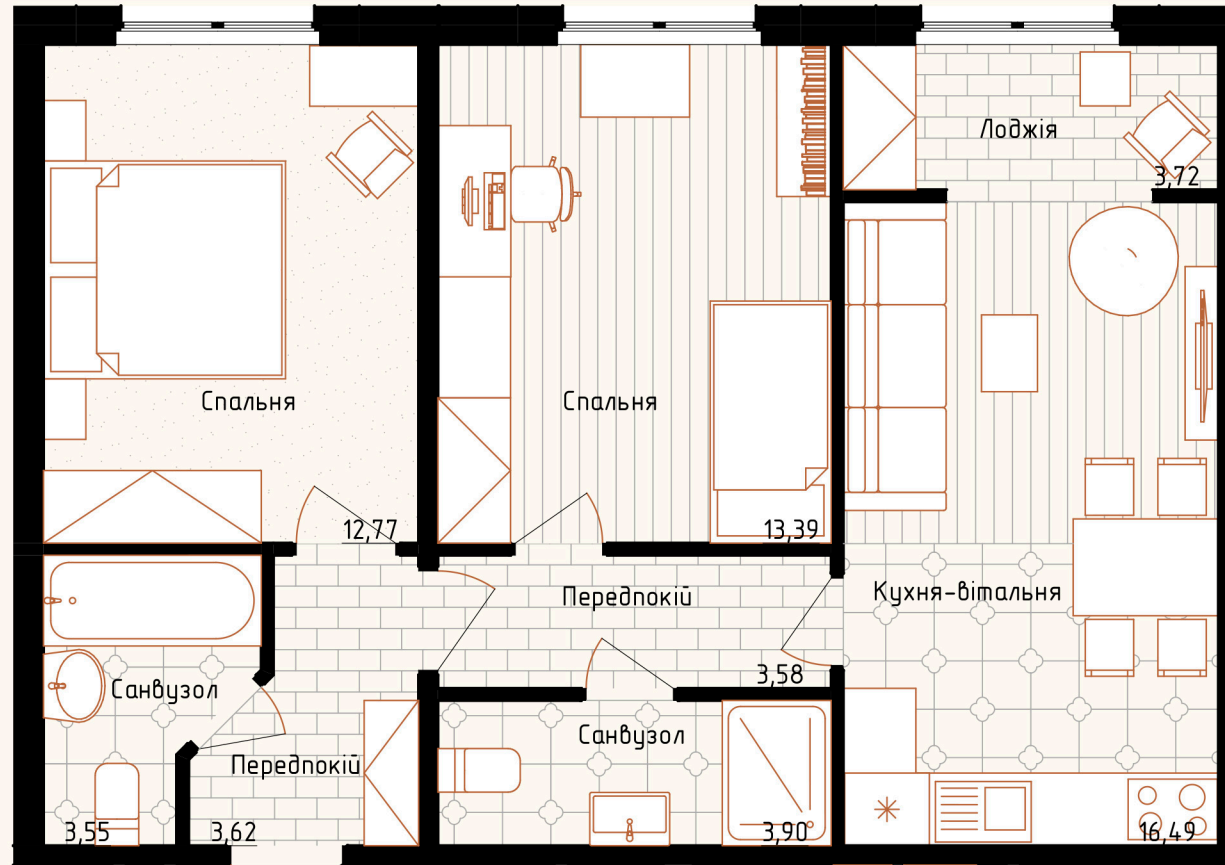

НОВА АНГЛІЯ

МІСТО В МІСТІ

2-кімнатна квартира

Загальна площа - 61,02 м²

2-кімнатна (61,02 м²)